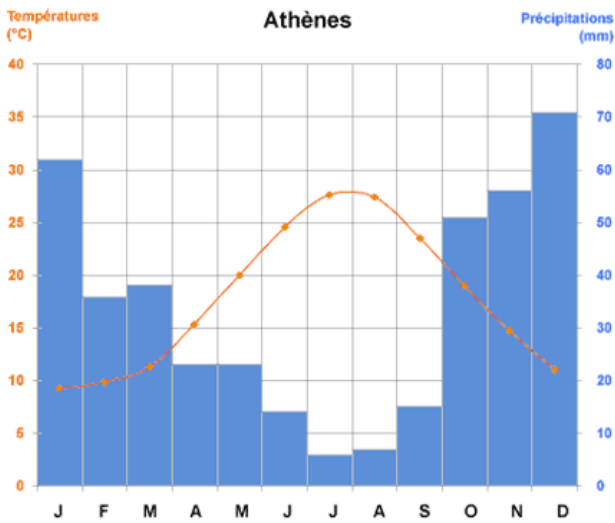

Quels sont les éléments qui diversifient les paysages en Europe ?

P(mm)	62	36	38	23	23	14	6	7	15	51	56	71
T(°C)	9,3	9,9	11,3	15,3	20	24,6	27,6	27,4	23,5	19	14,7	11

P(mm)	31	28	33	35	52	67	74	74	58	51	36	36
T(°C)	-9,9	-9,5	-4,2	4,7	11,9	16,8	19	17,1	11,2	4,5	-1,9	-6,8

Athènes, vue du ciel

Moscou, vue du ciel