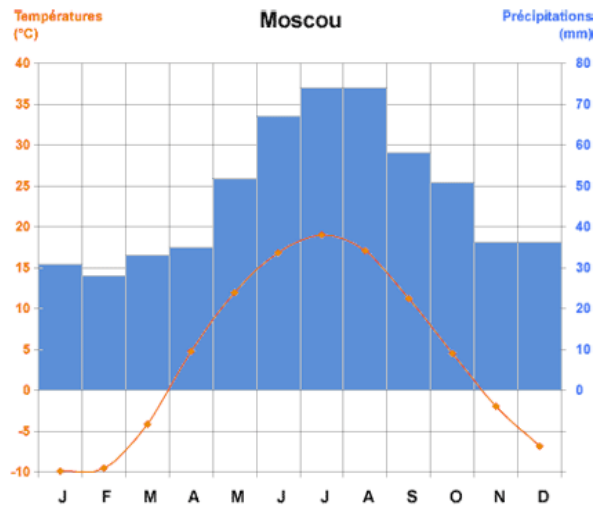

Quels sont les éléments qui diversifient les paysages en Europe ?

P(mm)	62	36	38	23	23	14	6	7	15	51	56	71
T(°C)	9,3	9,9	11,3	15,3	20	24,6	27,6	27,4	23,5	19	14,7	11

P(mm)	31	28	33	35	52	67	74	74	58	51	36	36
T(°C)	-9,9	-9,5	-4,2	4,7	11,9	16,8	19	17,1	11,2	4,5	-1,9	-6,8

Athènes, vue du ciel

Moscou, vue du ciel